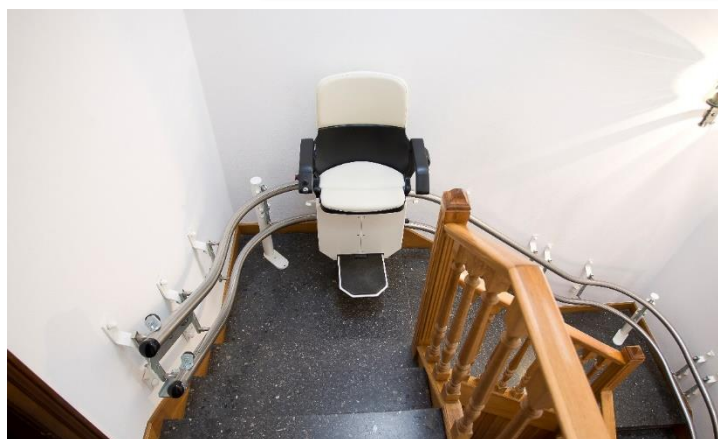

SILLAS SALVAESCALERAS

- ✓ Para personas de avanzada edad y viviendas particulares
- ✓ Intuitivas y de fácil funcionamiento
- ✓ Ocupan muy poco espacio (plegables)
- ✓ Para escaleras rectas y curvas, para interior e intemperie.
- ✓ Son personalizables: diferentes modelos, acabados y opcionales
- ✓ Instalación rápida y sin obras

PLATAFORMAS SALVAESCALERAS

- ✓ Indicadas para personas con discapacidad que usan silla de ruedas
- ✓ Perfectas para locales públicos: tiendas, hoteles, restaurantes... y para CCPP
- ✓ Funcionamiento fácil e intuitivo
- ✓ Seguras, plegables, compactas y discretas
- ✓ Para escaleras rectas y curvas, para interior e intemperie