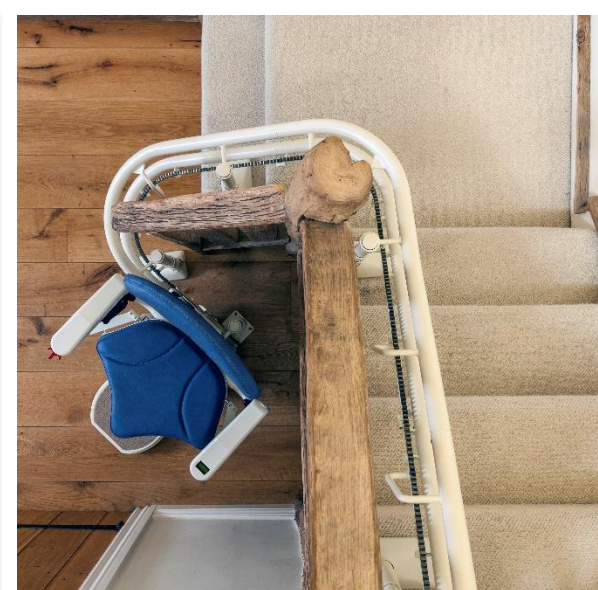

INNOVACIÓN EN ACCESIBILIDAD

Mejoras para la supresión de barreras arquitectónicas

MARIÀ SANTIAGO

Asesor técnico en accesibilidad

- Empresa de ámbito nacional, con más de 20 años en el sector
- Soluciones para la accesibilidad y la supresión de barreras arquitectónicas
- Target: personas con discapacidad o con movilidad reducida
- Parque con más de 10.000 máquinas instaladas

SILLAS SALVAESCALERAS

- ✓ Para personas de avanzada edad y viviendas particulares
- ✓ Intuitivas y de fácil funcionamiento
- ✓ Ocupan muy poco espacio (plegables)
- ✓ Para escaleras rectas y curvas, para interior e intemperie.
- ✓ Son personalizables: diferentes modelos, acabados y opcionales
- ✓ Instalación rápida y sin obras

PLATAFORMAS SALVAESCALERAS

- ✓ Indicadas para personas con discapacidad que usan silla de ruedas
- ✓ Perfectas para locales públicos: tiendas, hoteles, restaurantes... y para CCPP
- ✓ Funcionamiento fácil e intuitivo
- ✓ Seguras, plegables, compactas y discretas
- ✓ Para escaleras rectas y curvas, para interior e intemperie