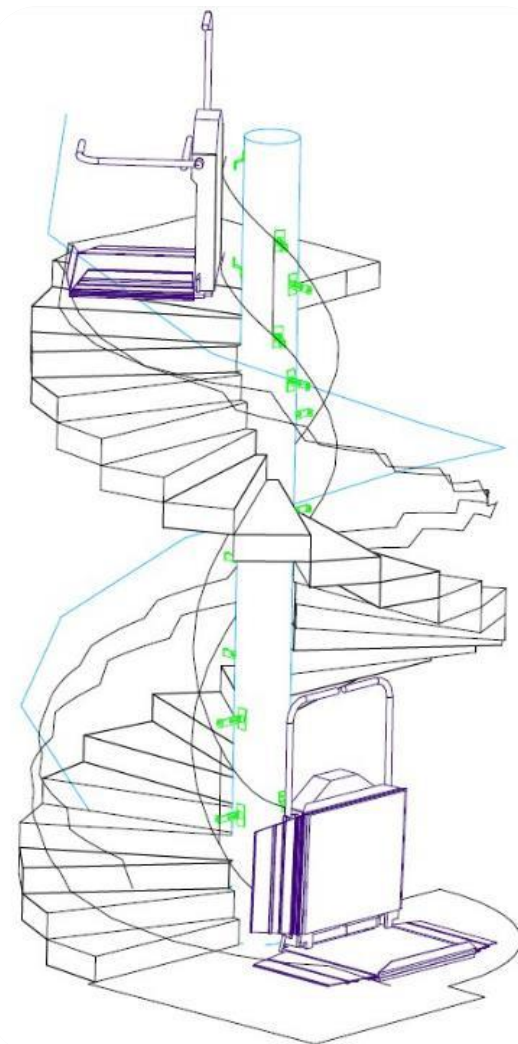

PLATAFORMAS SALVAESCALERAS

- ✓ Indicadas para personas con discapacidad que usan silla de ruedas
- ✓ Perfectas para locales públicos: tiendas, hoteles, restaurantes... y para CCPP
- ✓ Funcionamiento fácil e intuitivo
- ✓ Seguras, plegables, compactas y discretas
- ✓ Para escaleras rectas y curvas, para interior e intemperie