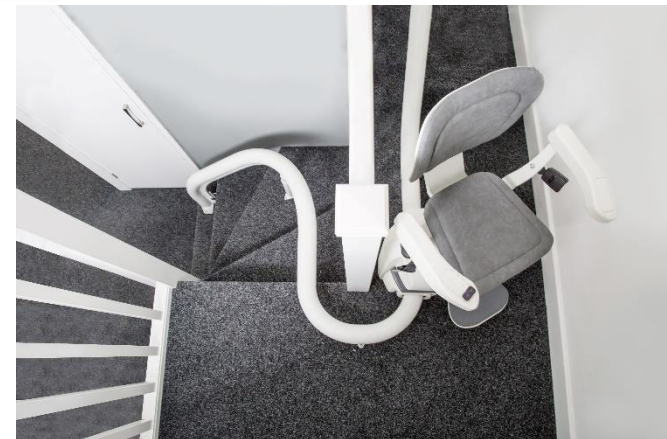

SILLAS SALVAESCALERAS

- ✓ Para personas de avanzada edad y viviendas particulares
- ✓ Intuitivas y de fácil funcionamiento
- ✓ Ocupan muy poco espacio (plegables)
- ✓ Para escaleras rectas y curvas, para interior e intemperie.
- ✓ Son personalizables: diferentes modelos, acabados y opcionales
- ✓ Instalación rápida y sin obras

PLATAFORMAS SALVAESCALERAS

- ✓ Indicadas para personas con discapacidad que usan silla de ruedas
- ✓ Perfectas para locales públicos: tiendas, hoteles, restaurantes... y para CCPP
- ✓ Funcionamiento fácil e intuitivo
- ✓ Seguras, plegables, compactas y discretas
- ✓ Para escaleras rectas y curvas, para interior e intemperie