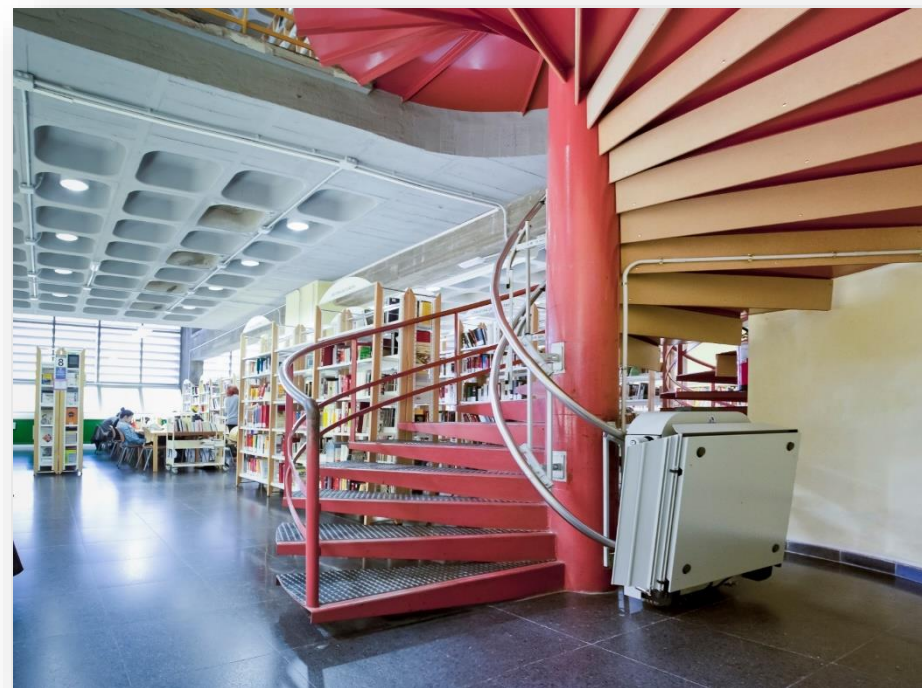

Universidad Complutense (Madrid)