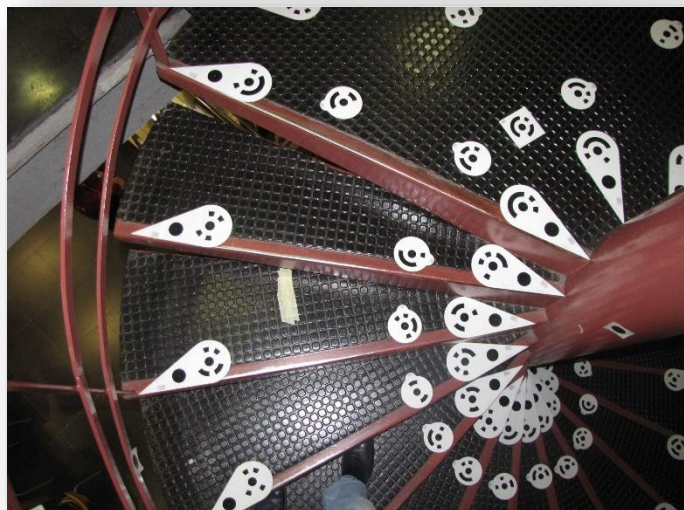

INNOVACIÓN EN ACCESIBILIDAD

Mejoras para la supresión de barreras arquitectónicas

MARIÀ SANTIAGO

Asesor técnico en accesibilidad

- Empresa de ámbito nacional, con más de 20 años en el sector
- Soluciones para la accesibilidad y la supresión de barreras arquitectónicas
- Target: personas con discapacidad o con movilidad reducida
- Parque con más de 10.000 máquinas instaladas

SILLAS SALVAESCALERAS

- ✓ Para personas de avanzada edad y viviendas particulares
- ✓ Intuitivas y de fácil funcionamiento
- ✓ Ocupan muy poco espacio (plegables)
- ✓ Para escaleras rectas y curvas, para interior e intemperie.
- ✓ Son personalizables: diferentes modelos, acabados y opcionales
- ✓ Instalación rápida y sin obras

PLATAFORMAS SALVAESCALERAS

- ✓ Indicadas para personas con discapacidad que usan silla de ruedas
- ✓ Perfectas para locales públicos: tiendas, hoteles, restaurantes... y para CCPP
- ✓ Funcionamiento fácil e intuitivo
- ✓ Seguras, plegables, compactas y discretas
- ✓ Para escaleras rectas y curvas, para interior e intemperie